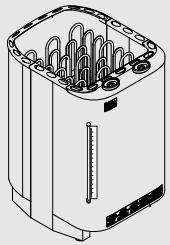

Savonia Combi