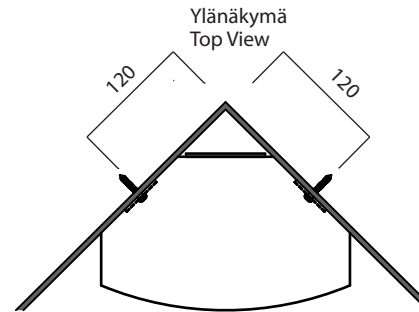

**Kaiutin  
Loud speaker**

Puinen kaiutin voidaan laittaa saunaan sisälle, ja se on saatavilla haavasta ja setristä.

Wooden loudspeakers can be placed inside the sauna room. Wooden loudspeakers adjust well to other wooden sauna interior. Available in Cedar and Aspen.

Kaiutin voidaan asentaa seinälle, tai kulmaan.

Loudspeaker can be mounted in corner or straight position.

Kaijutin ei ole roiskevesitiivis  
The Speaker is not water splash proof.

**6" DualH Core Full Range Speaker**  
235 mm (W)x145mm (D)x355mm(H)