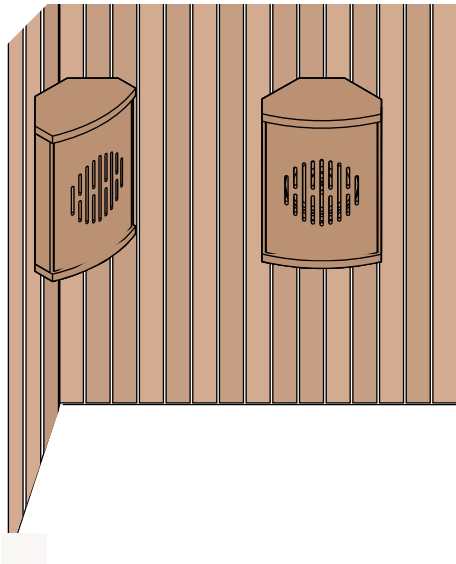

**Kaiutin  
Loud speaker**

Puinen kaiutin voidaan laittaa saunaan sisälle, ja se on saatavilla haavasta ja setristä.

Wooden loudspeakers can be placed inside the sauna room. Wooden loudspeakers adjust well to other wooden sauna interior. Available in Cedar and Aspen.

Kaiutin voidaan asentaa seinälle, tai kulmaan.

Loudspeaker can be mounted in corner or straight position.

Kaijutin ei ole roiskevesitiivis  
The Speaker is not water splash proof.

**6" DualH Core Full Range Speaker**  
235 mm (W)x145mm (D)x355mm(H)