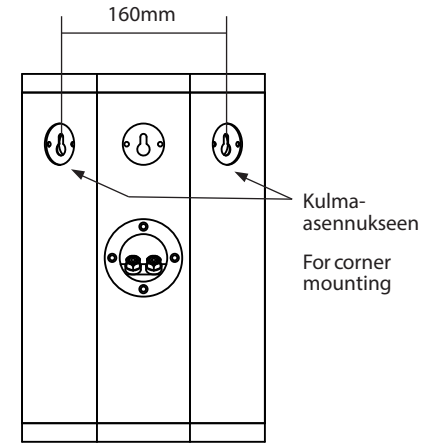

**Kaiutin  
Loud speaker**

Puinen kaiutin voidaan laittaa saunaan sisälle, ja se on saatavilla haavasta ja setristä.

Wooden loudspeakers can be placed inside the sauna room. Wooden loudspeakers adjust well to other wooden sauna interior. Available in Cedar and Aspen.

Kaiutin voidaan asentaa seinälle, tai kulmaan.

Loudspeaker can be mounted in corner or straight position.

Kaijutin ei ole roiskevesitiivis  
The Speaker is not water splash proof.

**6" DualH Core Full Range Speaker**  
235 mm (W)x145mm (D)x355mm(H)