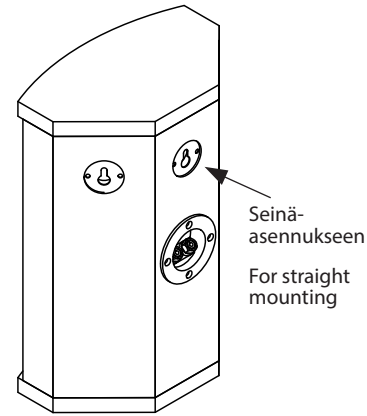

**Kaiutin  
Loud speaker**

Puinen kaiutin voidaan laittaa saunaan sisälle, ja se on saatavilla haavasta ja setristä.

Wooden loudspeakers can be placed inside the sauna room. Wooden loudspeakers adjust well to other wooden sauna interior. Available in Cedar and Aspen.

Kaiutin voidaan asentaa seinälle, tai kulmaan.

Loudspeaker can be mounted in corner or straight position.

Kaijutin ei ole roiskevesitiivis  
The Speaker is not water splash proof.

**6" DualH Core Full Range Speaker**  
235 mm (W)x145mm (D)x355mm(H)