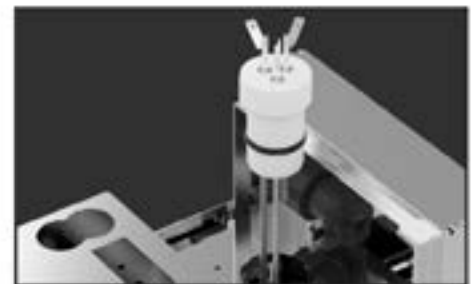

- ✓ Tyylikkäämpi ulkonäkö ja fyysinen koko
- ✓ Suurempi höyrynulostulo(3/4")
- ✓ Kätevämpi vedenpinnantunnistimen huolto
- ✓ Käännettävä asennusteline

Koe uudistunut SAWO höyrystin!

STP:n korvaaja

STN-höyrystin

SAWO:n uusi hörygeneraattori on tullut jäädäkseen ja palvellakseen kaikista vaativimpia käyttäjiä. STN-generaattoreita voi kytkeä viisi kappaletta rinnan, joka nostaa kokonaistehon aina 75 kW:iin asti. Kaikkia viittä höyrystintä voi kätevästi ohjata yhdellä ohjaimella. STN-höyrystimessä on lukuisia innovatiivisia toimintoja jotka takaavat helpon ja vaivattoman käytön.