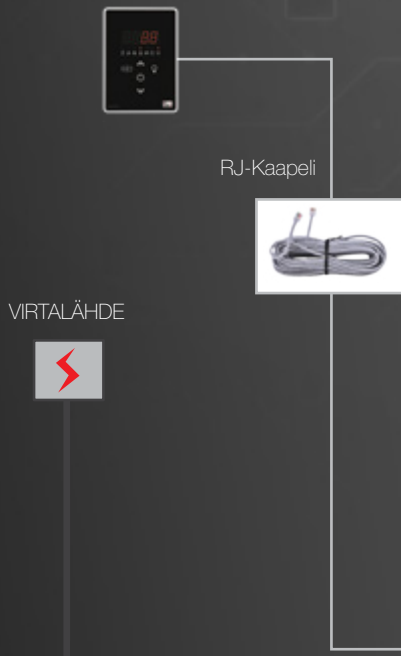

Saunova 2.0 voidaan valintasi mukaan asentaa joko saunan sisälle tai ulkopuolelle.

Saunova
2.0-ohjauskeskus
myydään erikseen

Ohjauskeskuksen ominaisuudet

- Ohjauspaneelin koko: (P) 104 x (K) 147 x (S) 3.5mm
- Ohjauspaneelin paino: 370g
- 7 LED -ilmaisinta
- 5 ohjausnäppäintä
- Ruostumaton teräskotelo
- Lämpötilan säätö
- Lämpötila-asteikkona Celsius-tai Fahrenheit
- Päälläoloajan rajoitin 1t, 2t, 4t, 6t, 8t, 12t, 18t, 24t
- Esiajastus: kotikäyttö max. 6 t / julkiset saunat 24 t.
- Näppäinlukko
- Valaistuksen säätö
- Lisäominaisuudet (ei perusmallissa): Combi-kiukaan ohjaus, tuulettimen ohjaus, automaattinen saunan kuivaus
- Lisäosat (ei perusmallissa): penkkialueen lämpöanturi (TS2), lämpö- ja kosteusanturi (T/H)
- Kytkeäntä mahdollisuus kiukaan turvakytkimelle (EN 60335-2-53) tai ovitunnistimelle
- Etäohjaustoiminto käytettävissä kodin automaatiojärjestelmän kanssa

Pakkaukseen sisältyy

4m RJ-kaapeli

Lämpötila-anturi 4m
silikonijohdolla

Kytkennät

Kuva otettu kiukaan
ollessa ylösalaisin

Ni2- kiukaat

Aries Round Ni2

	Malli	Kilowatt
	ARI3-45Ni2	4,5
	ARI3-60Ni2	6,0
	ARI3-75Ni2	7,5
	ARI3-90Ni2	9,0