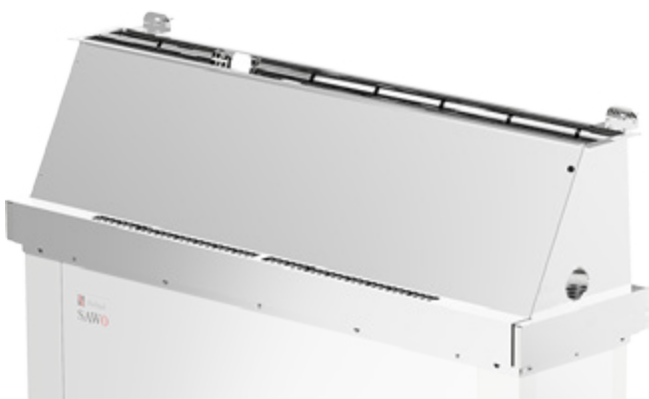

AVAILABLE
NOW

HELIUS LÖYLYNOHJAIN

SAWO Heliussäilytyskiukaas voidaan asentaa seinäsyvennykseen. Näin kiuas on saunojan katseilta piilossa. Vesi kaadetaan erilliseen vuolukivestä tehtyyn löylykoppiin josta se valuu kiukaalle. Tämän ominaisuuden johdosta saunoja ei voi vahingossa polttaa itseään Heliussäilytyskiukaassa.

Heliussäilytyskiukaas pienentää kiukaan yläpuolisia turvaetäisyyksiä ja täten lisää hieman saunomistilaa.

Tuotekoodi: HP68-008
Koko: 225 x 860 x 255mm