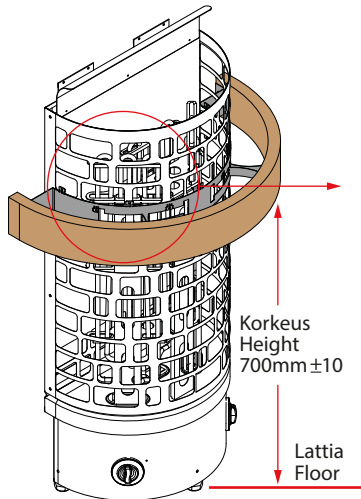

VÄÄNÄ LUKITSIMET TÄMÄN  
 KEHÄN YMPÄRILLE  
 BEND LOCKS AROUND THIS RIM

 Puiset suojakaiteet saatavana haapana (A) ja tuijana (D).  
 Huom: Wooden guard rails are available in Aspen (A) and Cedar (D).  
 Note:

MALLI MODEL	SUOJAKAITEEN KOKO GUARD RAIL SIZE		ARIES KIUKAAT ARIES HEATERS	
	SYVYYS (mm) DEPTH	LEVEYS WIDTH		
ARI-GUARD-W3- WL	380	665	ARI3-45NB-WL	ARI3-45NS-WL
			ARI3-60NB-WL	ARI3-60NS-WL
			ARI3-75NB-WL	ARI3-75NS-WL
			ARI3-90NB-WL	ARI3-90NS-WL