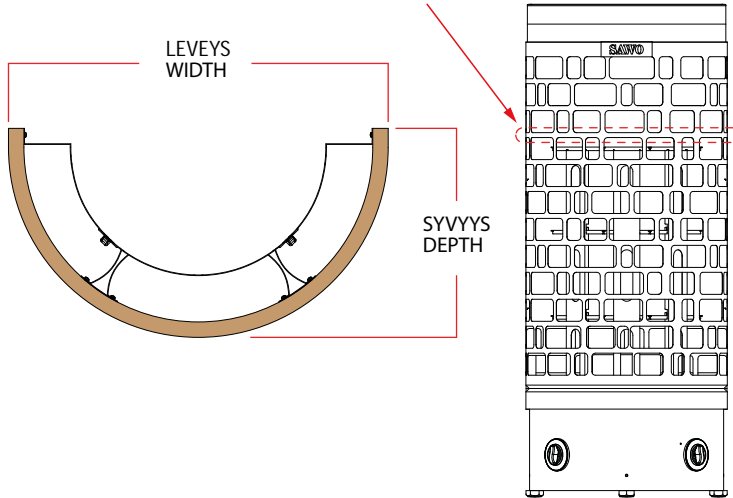

VÄÄNÄ LUKITSIMET TÄMÄN  
 KEHÄN YMPÄRILLE  
 BEND LOCKS AROUND THIS RIM

 Puiset suojakaiteet saatavana haapana (A) ja tuijana (D).  
 Huom: Wooden guard rails are available in Aspen (A) and Cedar (D).  
 Note:

MALLI MODEL	SUOJAKAITEEN KOKO GUARD RAIL SIZE		ARIES KIUKAAT ARIES HEATERS	
	SYVYYS (mm) DEPTH	LEVEYS WIDTH		
ARI-GUARD-W3- WL	380	665	ARI3-45NB-WL	ARI3-45NS-WL
			ARI3-60NB-WL	ARI3-60NS-WL
			ARI3-75NB-WL	ARI3-75NS-WL
			ARI3-90NB-WL	ARI3-90NS-WL