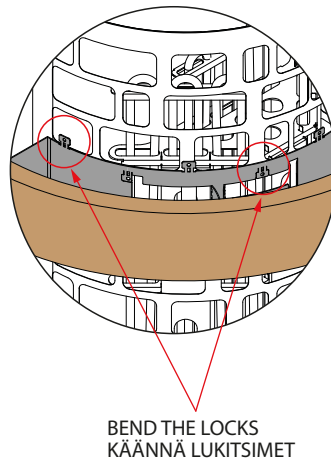

VÄÄNÄ LUKITSIMET TÄMÄN  
 KEHÄN YMPÄRILLE  
 BEND LOCKS AROUND THIS RIM

 Puiset suojakaiteet saatavana haapana (A) ja tuijana (D).  
 Huom: Wooden guard rails are available in Aspen (A) and Cedar (D).  
 Note:

MALLI MODEL	SUOJAKAITEEN KOKO GUARD RAIL SIZE		ARIES KIUKAAT ARIES HEATERS	
	SYVYYS (mm) DEPTH	LEVEYS WIDTH		
ARI-GUARD-W3- WL	380	665	ARI3-45NB-WL	ARI3-45NS-WL
			ARI3-60NB-WL	ARI3-60NS-WL
			ARI3-75NB-WL	ARI3-75NS-WL
			ARI3-90NB-WL	ARI3-90NS-WL