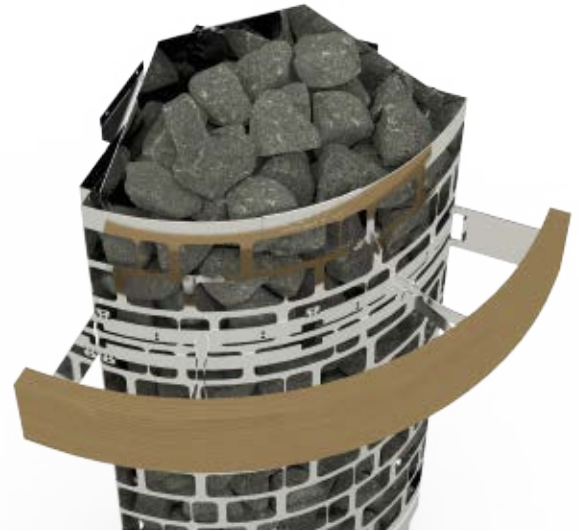

VÄÄNÄ LUKITSIMET TÄMÄN
 KEHÄN YMPÄRILLE
 BEND LOCKS AROUND THIS RIM

 Puiiset suojakaiteet saatavana haapana (A) ja tuijana (D).
 Huom: Wooden guard rails are available in Aspen (A) and Cedar (D).
 Note: Aspen (A) and Cedar (D).

MALLI MODEL	SUOJAKAITEEN KOKO GUARD RAIL SIZE		ARIES KIUKAAT ARIES HEATERS
	SÄDE (mm) RADIUS	LEVEYS WIDTH	
ARI-GUARD-W3-CNR	425	636	ARI3-45NB-CNR ARI3-45NS-CNR ARI3-60NB-CNR ARI3-60NS-CNR ARI3-75NB-CNR ARI3-75NS-CNR ARI3-90NB-CNR ARI3-90NS-CNR