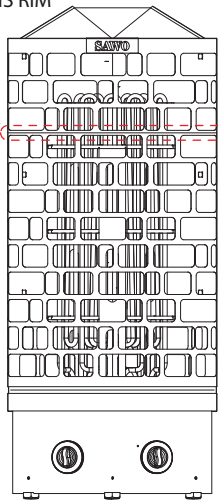

VÄÄNÄ LUKITSIMET TÄMÄN
 KEHÄN YMPÄRILLE
 BEND LOCKS AROUND THIS RIM

 Puiiset suojakaiteet saatavana haapana (A) ja tuijana (D).
 Huom: Wooden guard rails are available in Aspen (A) and Cedar (D).
 Note: Aspen (A) and Cedar (D).

MALLI MODEL	SUOJAKAITEEN KOKO GUARD RAIL SIZE		ARIES KIUKAAT ARIES HEATERS
	SÄDE (mm) RADIUS	LEVEYS WIDTH	
ARI-GUARD-W3-CNR	425	636	ARI3-45NB-CNR ARI3-45NS-CNR ARI3-60NB-CNR ARI3-60NS-CNR ARI3-75NB-CNR ARI3-75NS-CNR ARI3-90NB-CNR ARI3-90NS-CNR