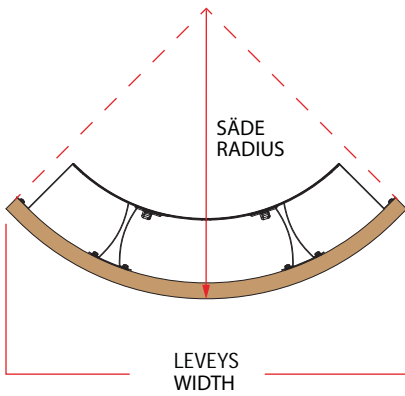

VÄÄNÄ LUKITSIMET TÄMÄN
 KEHÄN YMPÄRILLE
 BEND LOCKS AROUND THIS RIM

 Puiiset suojakaiteet saatavana haapana (A) ja tuijana (D).
 Huom: Wooden guard rails are available in Aspen (A) and Cedar (D).
 Note: Aspen (A) and Cedar (D).

MALLI MODEL	SUOJAKAITEEN KOKO GUARD RAIL SIZE		ARIES KIUKAAT ARIES HEATERS
	SÄDE (mm) RADIUS	LEVEYS WIDTH	
ARI-GUARD-W3-CNR	425	636	ARI3-45NB-CNR ARI3-45NS-CNR ARI3-60NB-CNR ARI3-60NS-CNR ARI3-75NB-CNR ARI3-75NS-CNR ARI3-90NB-CNR ARI3-90NS-CNR