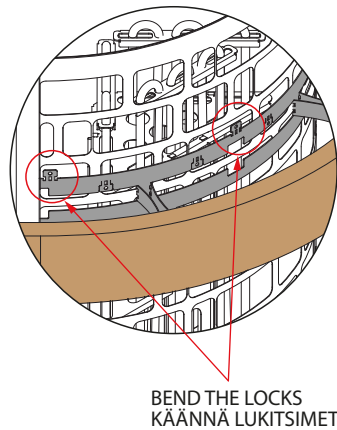

VÄÄNÄ LUKITSIMET TÄMÄN
 KEHÄN YMPÄRILLE
 BEND LOCKS AROUND THIS RIM

 Puiiset suojakaiteet saatavana haapana (A) ja tuijana (D).
 Huom: Wooden guard rails are available in Aspen (A) and Cedar (D).
 Note: Aspen (A) and Cedar (D).

MALLI MODEL	SUOJAKAITEEN KOKO GUARD RAIL SIZE		ARIES KIUKAAT ARIES HEATERS
	SÄDE (mm) RADIUS	LEVEYS WIDTH	
ARI-GUARD-W3-CNR	425	636	ARI3-45NB-CNR ARI3-45NS-CNR ARI3-60NB-CNR ARI3-60NS-CNR ARI3-75NB-CNR ARI3-75NS-CNR ARI3-90NB-CNR ARI3-90NS-CNR