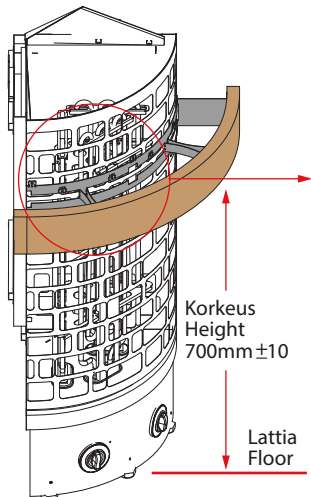

VÄÄNÄ LUKITSIMET TÄMÄN
 KEHÄN YMPÄRILLE
 BEND LOCKS AROUND THIS RIM

 Puiiset suojakaiteet saatavana haapana (A) ja tuijana (D).
 Huom: Wooden guard rails are available in Aspen (A) and Cedar (D).
 Note: Aspen (A) and Cedar (D).

MALLI MODEL	SUOJAKAITEEN KOKO GUARD RAIL SIZE		ARIES KIUKAAT ARIES HEATERS
	SÄDE (mm) RADIUS	LEVEYS WIDTH	
ARI-GUARD-W3-CNR	425	636	ARI3-45NB-CNR ARI3-45NS-CNR ARI3-60NB-CNR ARI3-60NS-CNR ARI3-75NB-CNR ARI3-75NS-CNR ARI3-90NB-CNR ARI3-90NS-CNR