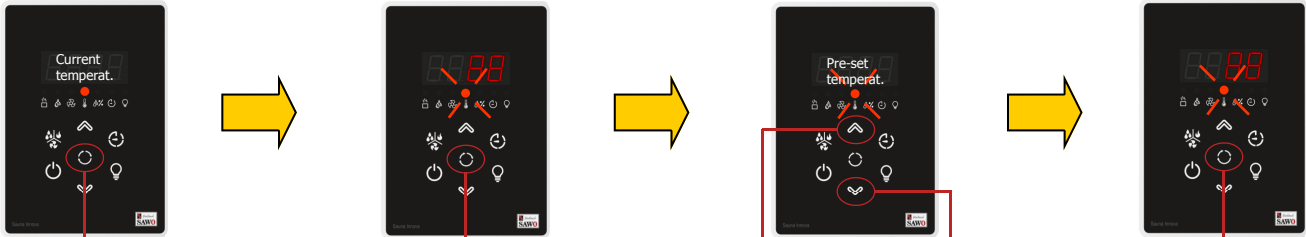

## KIUKAAN VIRTAKYTKIN

Virta päälle/pois

Valo syttyy kun  
kiuas on päällä

Lämpötila led  
lamppu vilkkuu  
hitaasti

## VALOJEN VIRTAKYTKIN

Valot päälle / pois

Led lamppu palaa kun valot  
ovat päällä

## ASETA SAUNAN LÄMPÖTILA

Paina valitaksesi lämpötilan

Valo palaa tai vilkkuu hitaasti

Pidä pohjassa lukitaksesi valinnan

Lämpötila lamppu vilkkuu nopeasti

Lisää  
lämpötilaa

Alenna  
lämpötilaa

Pidä pohjassa lukitaksesi valinnan

## PÄÄLLÄOLOAIKA

Paina valitaksesi päälläoloajan

Valo syttyy palamaa

Pidä pohjassa lukitaksesi valinnan

Lämpötila lamppu vilkkuu nopeasti

Lisää aikaa

Vähennä aikaa

Pidä pohjassa lukitaksesi valinnan