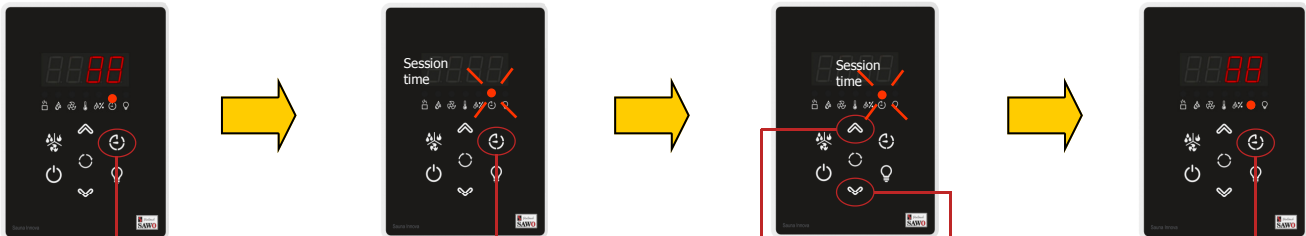

## VALOJEN VIRTAKYTKIN

Valot päälle / pois

Led lamppu palaa kun valot  
ovat päällä

## ASETA SAUNAN LÄMPÖTILA

Paina valitaksesi lämpötilan

Valo palaa tai vilkkuu hitaasti

Pidä pohjassa lukitaksesi valinnan

Lämpötila lamppu vilkkuu nopeasti

Lisää  
lämpötilaa

Alenna  
lämpötilaa

Pidä pohjassa lukitaksesi valinnan

## PÄÄLLÄOLOAIKA

Paina valitaksesi päälläoloajan

Valo syttyy palamaa

Pidä pohjassa lukitaksesi valinnan

Lämpötila lamppu vilkkuu nopeasti

Lisää aikaa

Vähennä aikaa

Pidä pohjassa lukitaksesi valinnan