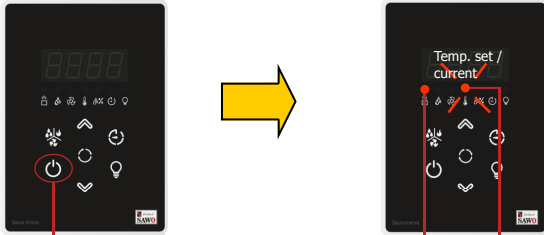

## KIUKAAN VIRTAKYTKIN

Virta päälle/pois

Valo syttyy kun  
kiuas on päällä

Lämpötila led  
lamppu vilkkuu  
hitaasti

## VALOJEN VIRTAKYTKIN

Valot päälle / pois

Led lamppu palaa kun valot  
ovat päällä

## ASETA SAUNAN LÄMPÖTILA

Paina valitaksesi lämpötilan

Valo palaa tai vilkkuu hitaasti

Pidä pohjassa lukitaksesi valinnan

Lämpötila lamppu vilkkuu nopeasti

Lisää  
lämpötilaa

Alenna  
lämpötilaa

Pidä pohjassa lukitaksesi valinnan