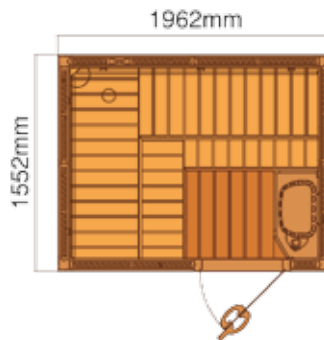

ITEM CODE: 1416RS STANDARD

STANDARD SAUNA ROOM LAYOUT

1416RAC-WAVE

1616LAC-WAVE

1010RS

1414RS

1620RL

2016LS