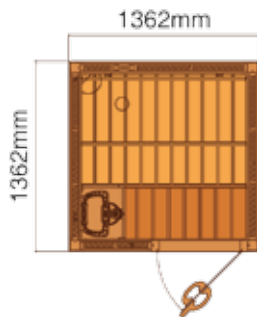

ITEM CODE: 1416RS STANDARD

STANDARD SAUNA ROOM LAYOUT

1416RAC-WAVE

1616LAC-WAVE

1010RS

1414RS

1620RL

2016LS