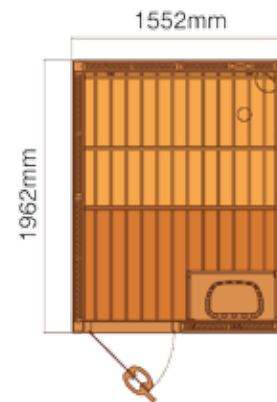

ITEM CODE: 1416RS STANDARD

STANDARD SAUNA ROOM LAYOUT

1416RAC-WAVE

1616LAC-WAVE

1010RS

1414RS

1620RL

2016LS