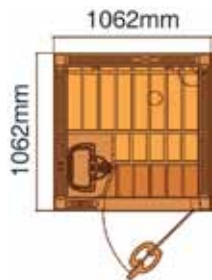

ITEM CODE: 1416RS STANDARD

STANDARD SAUNA ROOM LAYOUT

1416RAC-WAVE

1616LAC-WAVE

1010RS

1414RS

1620RL

2016LS