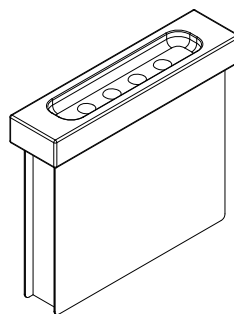

AVAILABLE
NOW

LÖYLYPESÄ

LÖYLYN KOSTEUTTAJA

Täysi SAWO Löylypesä toimii löylyn kosteuttajana ilman, että tarvitsee heittää vettä kiukaalle.

SAWO Löylypesä asennetaan kiukaan vastusten ja kiuskivien väliin. Kuumat kiuskivet lämmittävät Löylypesää, vesi höyrystyy ja pehmeän kostea löyly tekee saunomisesta miellyttävämpää.

- » Vesisäiliö joka kosteuttaa ilmaa kiukaan ollessa kuuma
- » Täyttö onnistuu yläosan aukkojen kautta
- » Paksu kuori ruostumattomasta teräksestä
- » Yläosa suomalaista vuolukiveä
- » Kaksi erilaista mallia saatavilla
 - Lieriönmuotoinen Löylypesä (vesimäärä 0,7 l)
 - Suorakulmainen Löylypesä (vesimäärä 1,3 l)

Tuotekoodi: HP01-070
Vesimäärä: 0,7 litraa
Koko: 109 x 109 x 267mm

KIUKAAT:

- » Tower Round
- » Tower Wall
- » Tower Corner
- » Aries Round
- » Aries Wall
- » Aries Corner
- » Phoenix
- » Orion

Tuotekoodi: HP01-071
Vesimäärä: 1,3 litraa
Koko: 240 x 60 x 206mm