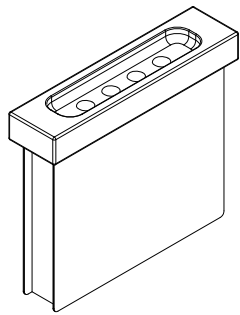

AVAILABLE
NOW

LÖYLYPESÄ

LÖYLYN KOSTEUTTAJA

Täysi SAWO Löylypesä toimii löylyn kosteuttajana ilman, että tarvitsee heittää vettä kiukaalle.

SAWO Löylypesä asennetaan kiukaan vastusten ja kiuskivien väliin. Kuumat kiuskivet lämmittävät Löylypesää, vesi höyrystyy ja pehmeän kostea löyly tekee saunomisesta miellyttävämpää.

- » Vesisäiliö joka kosteuttaa ilmaa kiukaan ollessa kuuma
- » Täyttö onnistuu yläosan aukkojen kautta
- » Paksu kuori ruostumattomasta teräksestä
- » Yläosa suomalaista vuolukiveä
- » Kaksi erilaista mallia saatavilla
 - Lieriönmuotoinen Löylypesä (vesimäärä 0,7 l)
 - Suorakulmainen Löylypesä (vesimäärä 1,3 l)

Tuotekoodi: HP01-070
Vesimäärä: 0,7 litraa
Koko: 109 x 109 x 267mm

KIUKAAT:

- » Tower Round
- » Tower Wall
- » Tower Corner
- » Aries Round
- » Aries Wall
- » Aries Corner
- » Phoenix
- » Orion

Tuotekoodi: HP01-071
Vesimäärä: 1,3 litraa
Koko: 240 x 60 x 206mm