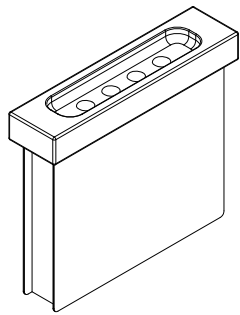

AVAILABLE
NOW

LÖYLYPESÄ

LÖYLYN KOSTEUTTAJA

Täysi SAWO Löylypesä toimii löylyn kosteuttajana ilman, että tarvitsee heittää vettä kiukaalle.

SAWO Löylypesä asennetaan kiukaan vastusten ja kiuskivien väliin. Kuumat kiuskivet lämmittävät Löylypesää, vesi höyrystyy ja pehmeän kostea löyly tekee saunomisesta miellyttävämpää.

- » Vesisäiliö joka kosteuttaa ilmaa kiukaan ollessa kuuma
- » Täyttö onnistuu yläosan aukkojen kautta
- » Paksu kuori ruostumattomasta teräksestä
- » Yläosa suomalaista vuolukiveä
- » Kaksi erilaista mallia saatavilla
 - Lieriönmuotoinen Löylypesä (vesimäärä 0,6 l)
 - Suorakulmainen Löylypesä (vesimäärä 1,3 l)

Tuotekoodi: HP01-070
Vesimäärä: 0,6 litraa
Koko: 110 x 110 x 200mm

KIUKAAT:

- » Tower Round
- » Tower Wall
- » Tower Corner
- » Aries Round
- » Aries Wall
- » Aries Corner
- » Phoenix
- » Orion

Tuotekoodi: HP01-071
Vesimäärä: 1,3 litraa
Koko: 240 x 60 x 210mm