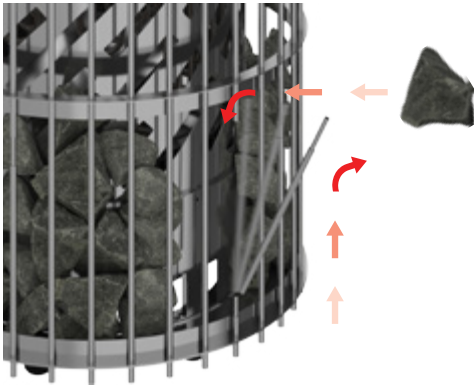

Alimmaisien Kiven Poisto

Orionin alaosan metallirimat ovat irroitettavissa. Saat vapautettua valitun riman nostamalla ja liuttamalla pois päin. Alimman riman poiston kautta pienten kivenpalasten poistaminen on vaivatonta.