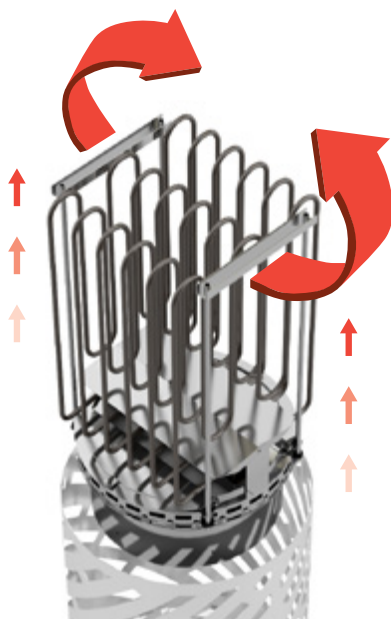

Orion on uusin lisä SAWO:n kestävien kiukaiden tuoteperheeseen. Saatavilla 9, 10.5 ja 12 kW.

Pidennetty Vastuksien Käyttöikä

Orionissa vastukset on erotettu kivistä. Erottamisella on ehkäisty jännityksen muodostumista erittäin kuumien vastusten ja kivien välille. Näin kivet eivät taivuta tai kuluta vastuksia pidentäen samalla huomattavasti vastusten käyttöikä.

Parempi Kiukaan Ilmanvaihto

Orion lämmitteä saunahuoneen aina sopivan lämpimäksi. Kiukaan sisällä kulkeva ilma on kohdistettu yhteen suuntaan, jossa sisäänrakennettu hormi lämmittää alaosaan tulevan kylmän ilman.