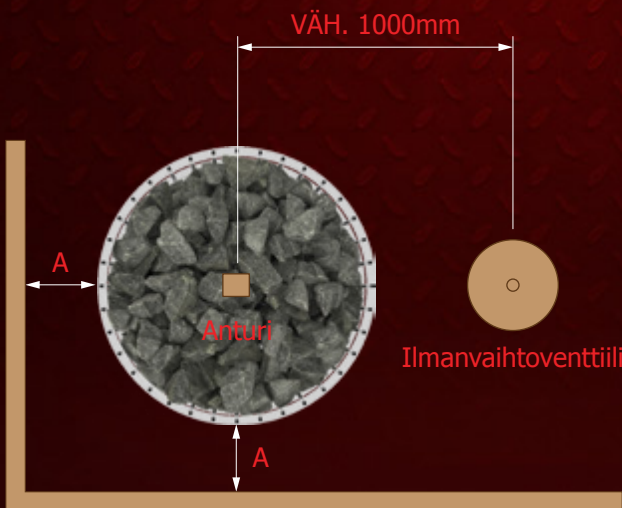

Tekniset Tiedot

KIUASMALLI	kW	SAUNAHUONEEN KOKO (m³)		KIUKAAN KOKO			KIVET (kg)	OHJAUS	PAINO (kg)	CBM
		MIN	MAX	PITUUS	LEVEYS (mm)	KORKEUS				
ORN6-90NS	9,0	8	14	580	580	980	210	erillinen	12	0.160
ORN6-105NS	10,5	9	15	580	580	980	210	erillinen	12	0.160
ORN6-120NS	12,0	10	18	580	580	980	210	erillinen	12	0.160

Suojaetäisyydet

KIUASMALLI	A	B
ORN6-90NS	130	1900
ORN6-105NS	135	1900
ORN6-120NS	140	2100