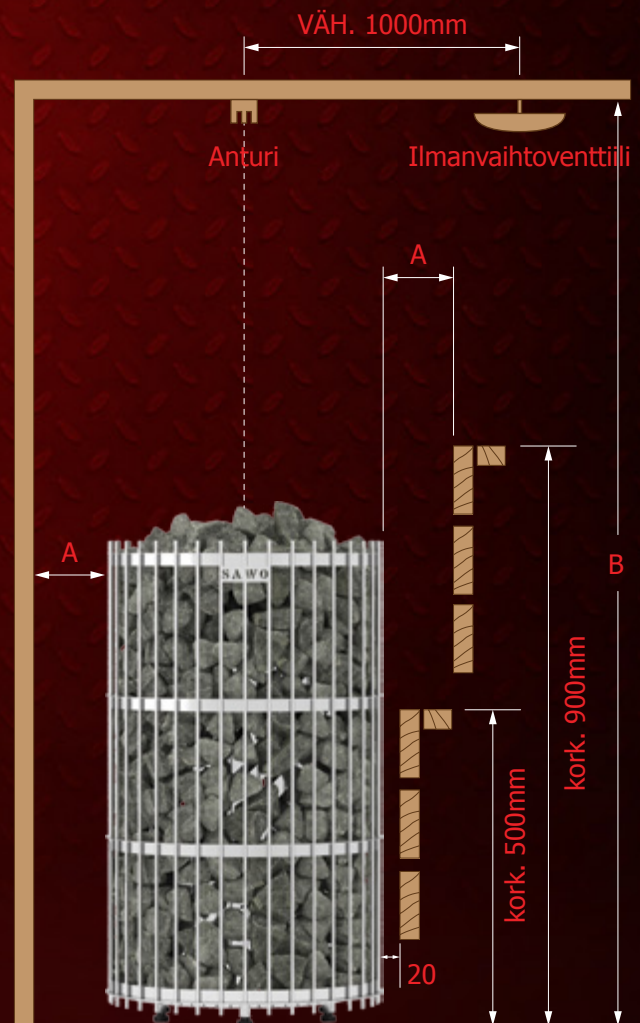

Tekniset Tiedot

KIUASMALLI	kW	SAUNAHUONEEN KOKO (m³)		KIUKAAN KOKO			KIVET (kg)	OHJAUS	PAINO (kg)	CBM
		MIN	MAX	PITUUS	LEVEYS (mm)	KORKEUS				
ORN6-90NS	9,0	8	14	580	580	980	210	erillinen	12	0.160
ORN6-105NS	10,5	9	15	580	580	980	210	erillinen	12	0.160
ORN6-120NS	12,0	10	18	580	580	980	210	erillinen	12	0.160

Suojaetäisyydet

KIUASMALLI	A	B
ORN6-90NS	130	1900
ORN6-105NS	135	1900
ORN6-120NS	140	2100