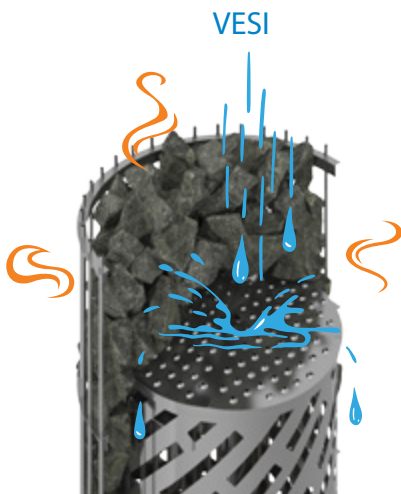

Asteittainen höyrymuodostuminen

Orionissa löylyvesi virtaa ylimpien kivipinojen lävitse osuen hiljalleen sivuilla oleville kiverroksille. Vesi ei haihdu pois välittömästi, vaan höyrystyy vähitellen, koska kiukaan kivet ovat juuri sopivan kuumia. Vähitellen tapahtuva höyrystyminen lämmittää ilmanlämpötilaa asteittain tehden saunakokemuksesta entistä miellyttävämmän.