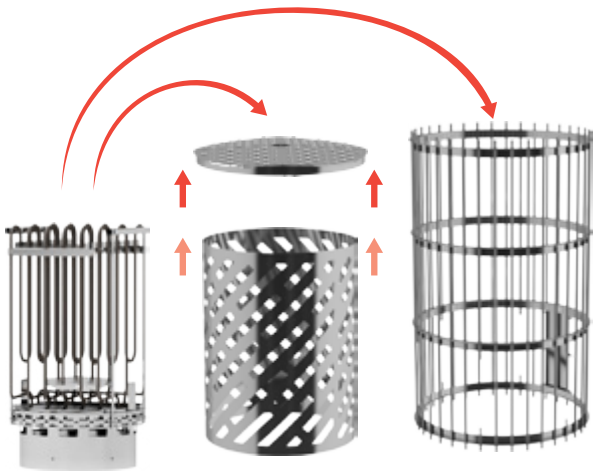

Irrotettavat Osat

Tämä on yksi Orionin parhaista ominaisuuksista! Kiukaan kuljettaminen, puhdistaminen, huoltaminen ja osien vaihtaminen on todella helppoa irrotettavien osien myötä.