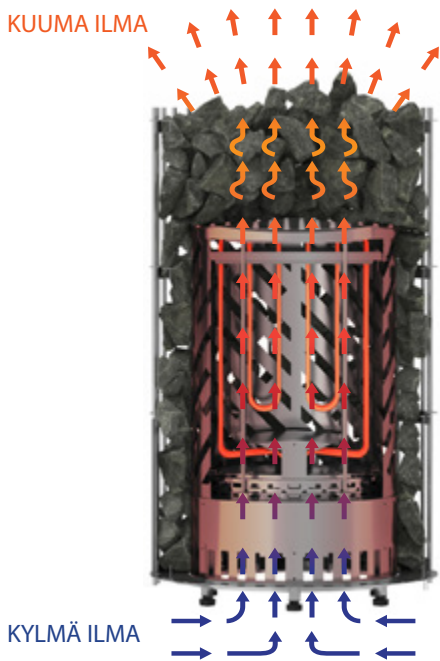

Orion on uusin lisä SAWO:n kestävien kiukaiden tuoteperheeseen. Saatavilla 9, 10.5 ja 12 kW.

Pidennetty Vastuksien Käyttöikä

Orionissa vastukset on erotettu kivistä. Erottamisella on ehkäisty jännityksen muodostumista erittäin kuumien vastusten ja kivien välille. Näin kivet eivät taivuta tai kuluta vastuksia pidentäen samalla huomattavasti vastusten käyttöikä.

Parempi Kiukaan Ilmanvaihto

Orion lämmitteä saunahuoneen aina sopivan lämpimäksi. Kiukaan sisällä kulkeva ilma on kohdistettu yhteen suuntaan, jossa sisäänrakennettu hormi lämmittää alaosaan tulevan kylmän ilman.