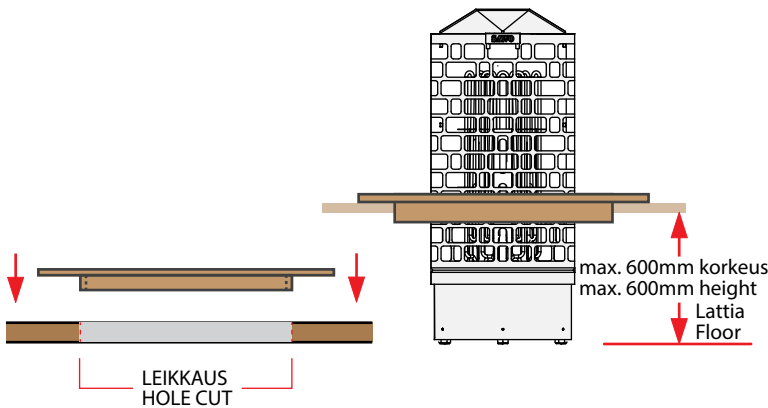

MALLI MODEL	MITAT(mm) DIMENSION			TORNIKIUKAAT TOWER HEATERS
	A (Leikkaus cut)	B	C	
TH-COLLAR-W4	400	560	360	ARI3-45NB ARI3-45NS ARI3-60NB ARI3-60NS ARI3-75NB ARI3-75NS ARI3-90NB ARI3-90NS
TH-COLLAR-W9	530	690	490	ARI6-90NB ARI6-120NS ARI6-90NS ARI6-150NS ARI6-105NS ARI6-180NS

 Saatavilla olevat materiaalit puisille kauluksille ovat haapa (A) ja setripuu (D).
Huom: Wooden collars are available in Aspen (A) and Cedar (D).
Note:

MALLI MODEL	MITAT(mm) DIMENSION			TORNIKIUKAAT TOWER HEATERS
	A (Leikkaus) (cut)	B	C	
TH-COLLAR-W4-CNR	385	465	365	ARI3-45NB-CNR ARI3-45NS-CNR ARI3-60NB-CNR ARI3-60NS-CNR ARI3-75NB-CNR ARI3-75NS-CNR ARI3-90NB-CNR ARI3-90NS-CNR