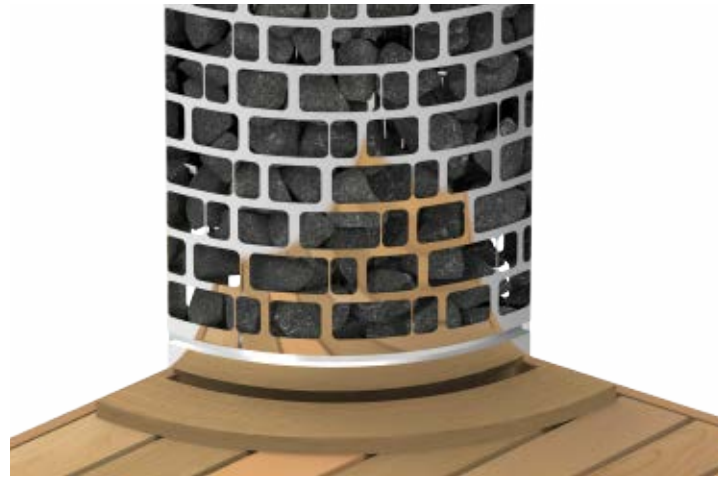

MALLI MODEL	MITAT(mm) DIMENSION			TORNIKIUKAAT TOWER HEATERS
	A (Leikkaus cut)	B	C	
TH-COLLAR-W4	400	560	360	ARI3-45NB ARI3-45NS ARI3-60NB ARI3-60NS ARI3-75NB ARI3-75NS ARI3-90NB ARI3-90NS
TH-COLLAR-W9	530	690	490	ARI6-90NB ARI6-120NS ARI6-90NS ARI6-150NS ARI6-105NS ARI6-180NS

 Saatavilla olevat materiaalit puisille kauluksille ovat haapa (A) ja setripuu (D).
Huom: Wooden collars are available in Aspen (A) and Cedar (D).
Note:

MALLI MODEL	MITAT(mm) DIMENSION			TORNIKIUKAAT TOWER HEATERS
	A (Leikkaus) (cut)	B	C	
TH-COLLAR-W4-CNR	385	465	365	ARI3-45NB-CNR ARI3-45NS-CNR ARI3-60NB-CNR ARI3-60NS-CNR ARI3-75NB-CNR ARI3-75NS-CNR ARI3-90NB-CNR ARI3-90NS-CNR