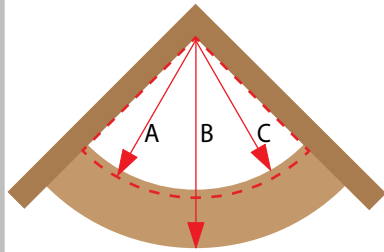

MALLI MODEL	MITAT(mm) DIMENSION			TORNIKIUKAAT TOWER HEATERS
	A (Leikkaus) (cut)	B	C	
TH-COLLAR-W4-CNR	385	465	365	ARI3-45NB-CNR ARI3-45NS-CNR ARI3-60NB-CNR ARI3-60NS-CNR ARI3-75NB-CNR ARI3-75NS-CNR ARI3-90NB-CNR ARI3-90NS-CNR

Saatavilla olevat materiaalit puisille kauluksille ovat haapa (A) ja setripuu (D).
Huom: Wooden collars are available in
Note: Aspen (A) and Cedar (D).