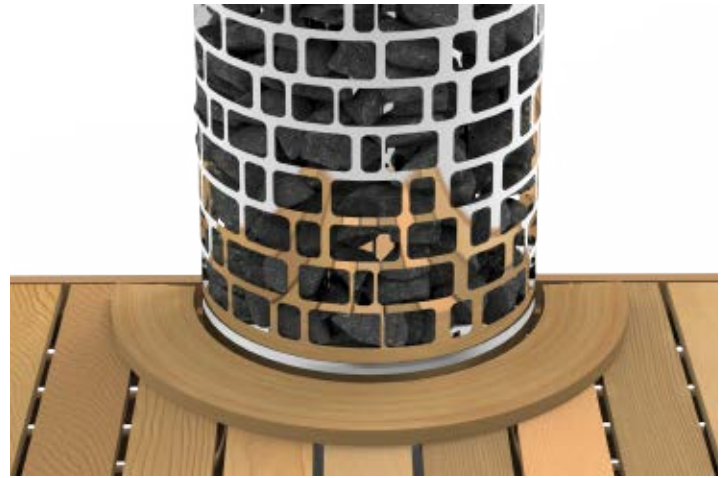

MALLI MODEL	MITAT (mm) DIMENSION				TORNIKIUKAAT TOWER HEATERS
	A (Leikkaus) (cut)	B	C	D	
TH-COLLAR-W4-WL	310	520	390	720	ARI3-45NB-WL ARI3-45NS-WL ARI3-60NB-WL ARI3-60NS-WL ARI3-75NB-WL ARI3-75NS-WL ARI3-90NB-WL ARI3-90NS-WL

Saatavilla olevat materiaalit puisille kauluksille ovat haapa (A) ja setripuu (D).

Huom: Wooden collars are available in
Note: Aspen (A) and Cedar (D).