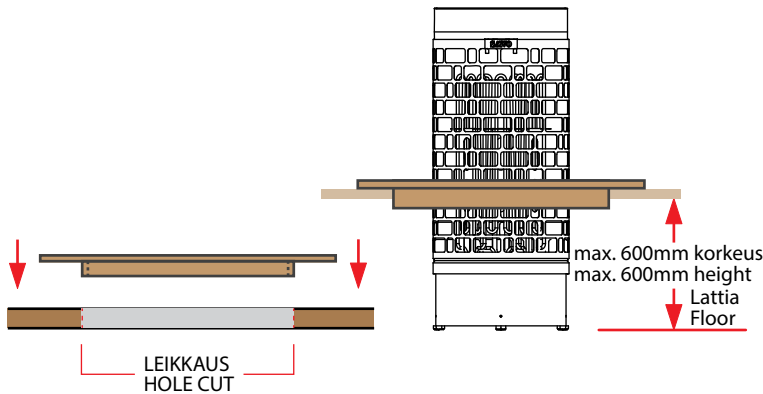

MALLI MODEL	MITAT (mm) DIMENSION				TORNIKIUKAAT TOWER HEATERS
	A (Leikkaus) (cut)	B	C	D	
TH-COLLAR-W4-WL	310	520	390	720	ARI3-45NB-WL ARI3-45NS-WL ARI3-60NB-WL ARI3-60NS-WL ARI3-75NB-WL ARI3-75NS-WL ARI3-90NB-WL ARI3-90NS-WL

Saatavilla olevat materiaalit puisille kauluksille ovat haapa (A) ja setripuu (D).

Huom: Wooden collars are available in
Note: Aspen (A) and Cedar (D).