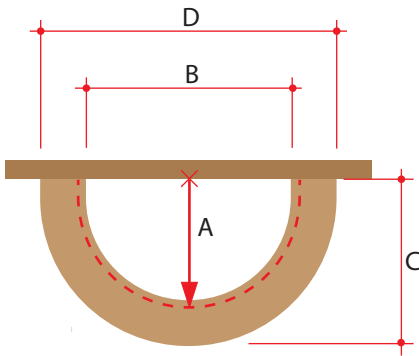

MALLI MODEL	MITAT (mm) DIMENSION				TORNIKIUKAAT TOWER HEATERS
	A (Leikkaus) (cut)	B	C	D	
TH-COLLAR-W4-WL	310	520	390	720	ARI3-45NB-WL ARI3-45NS-WL ARI3-60NB-WL ARI3-60NS-WL ARI3-75NB-WL ARI3-75NS-WL ARI3-90NB-WL ARI3-90NS-WL

Saatavilla olevat materiaalit puisille kauluksille ovat haapa (A) ja setripuu (D).

Huom: Wooden collars are available in
Note: Aspen (A) and Cedar (D).