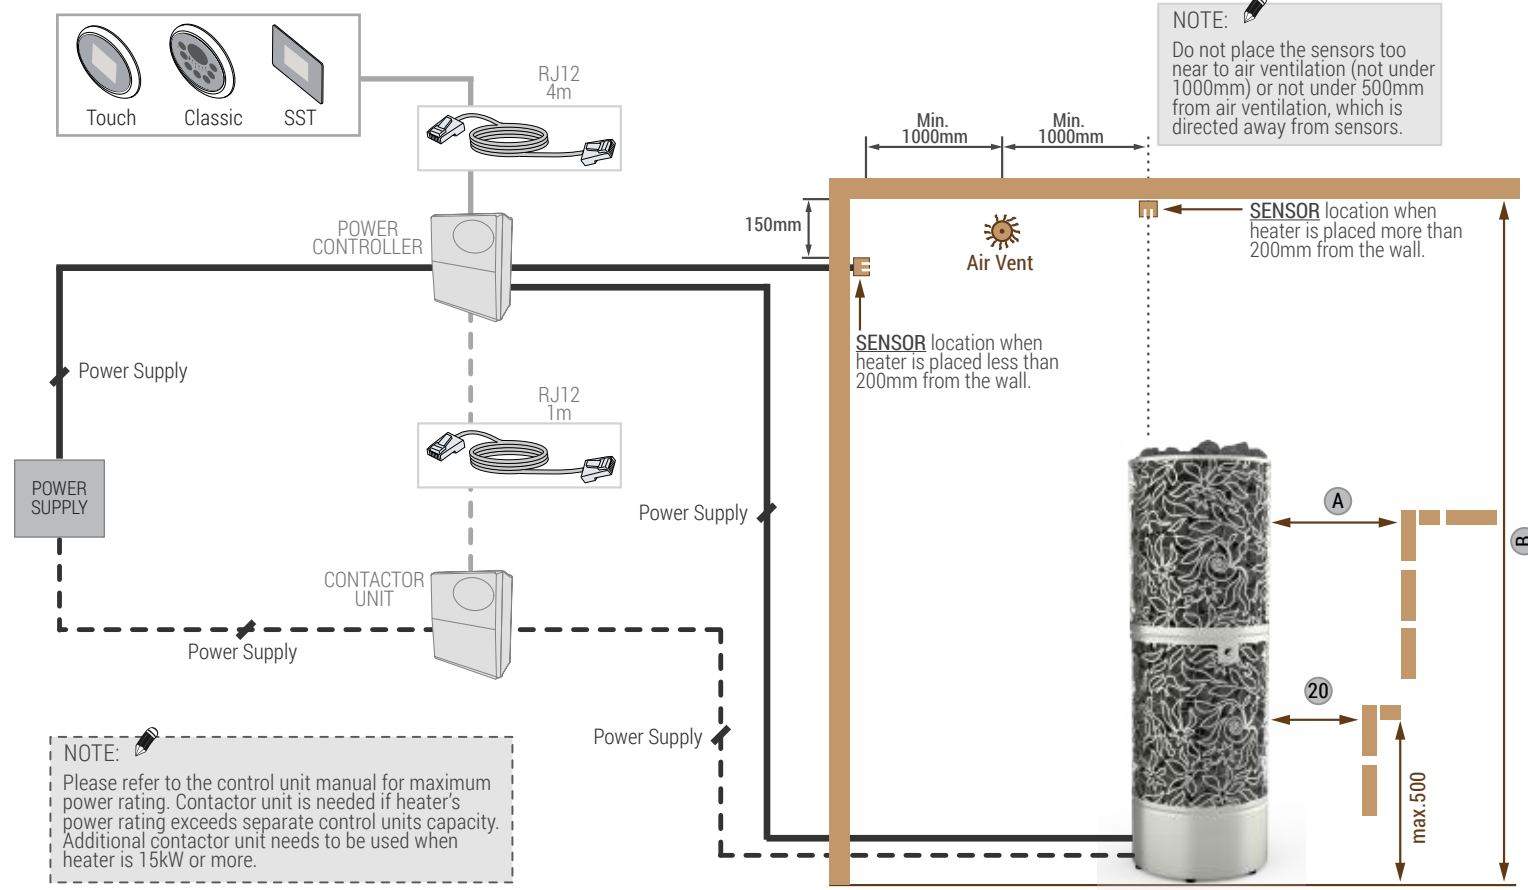

## HEATERKING ROUND HEATER- Installation Diagram

### Minimum Safety Distances

	A	B
DRFT2-30NS	150	1900
DRFT3-35NS	100	1900
DRFT3-45NS	100	1900
DRFT3-60NS	150	1900
DRFT4-60NS	150	1900
DRFT5-80NS	200	1900
DRFT5-90NS	200	1900
DRFT6-80NS	100	1900
DRFT6-90NS	100	1900
DRFT6-105N	150	1900
DRFT6-120N	200	2100
DRFT9-105N	150	2100
DRFT9-120N	150	2100
DRFT9-150N	200	2100
DRFT9-180N	200	2100
DRFT12-150N	200	2300
DRFT12-180N	200	2300
DRFT12-210N	200	2300
DRFT12-240N	200	2300