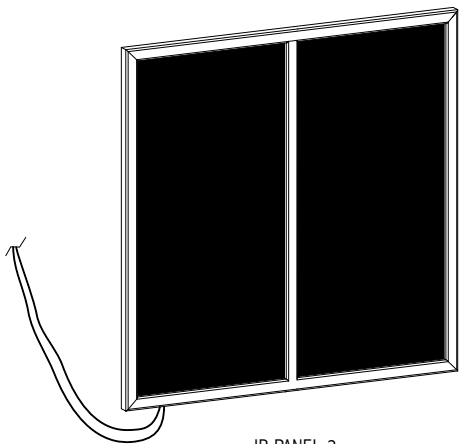

IR-Panel-1: Max 170 W

IR-Panel-2: Max 340 W

Sizes:

IR-Panel-1: 300mm (L) x 600mm (H) x 20mm (D)

IR-Panel-2: 600mm (L) x 600mm (H) x 20mm (D)

Type: Far-infrared

Surface: Fiber coated material

Wavelength: 6000-14000nm