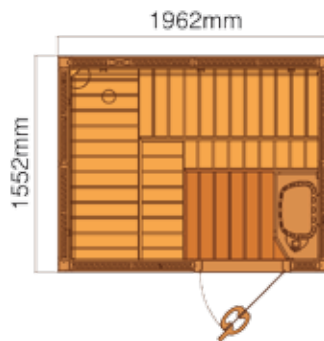

ITEM CODE: 1416RS STANDARD

STANDARD SAUNA ROOM LAYOUT

1416RAC-WAVE

1616LAC-WAVE

1010RS

1414RS

1620RL

2016LS