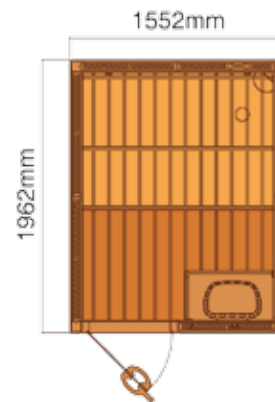

ITEM CODE: 1416RS STANDARD

STANDARD SAUNA ROOM LAYOUT

1416RAC-WAVE

1616LAC-WAVE

1010RS

1414RS

1620RL

2016LS