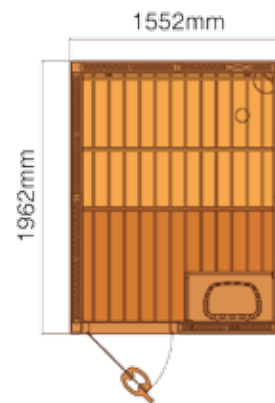

ITEM CODE: 1416RS STANDARD

STANDARD SAUNA ROOM LAYOUT

1416RAC-WAVE

1616LAC-WAVE

1010RS

1414RS

1620RL

2016LS